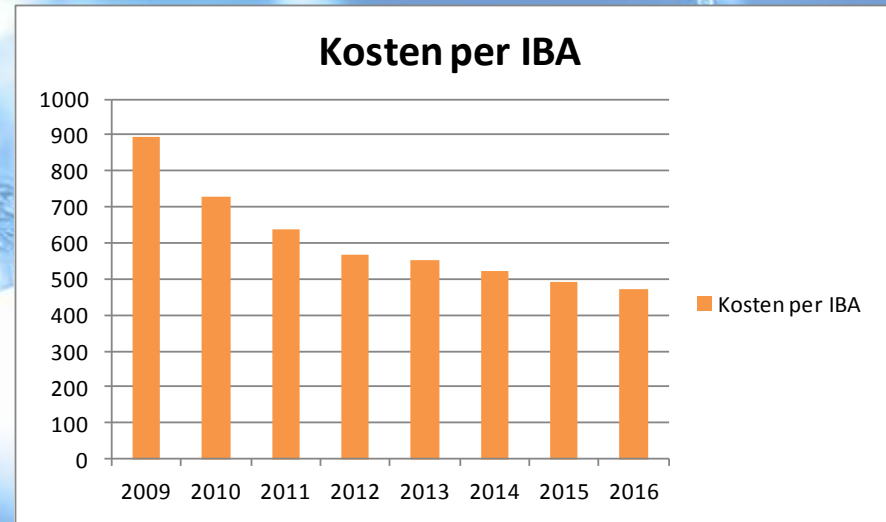

Kosten

- 2009 € 894,- inclusief BTW
- 2010 € 728,-
- 2011 € 640,-
- 2012 € 565,-
- 2013 € 553,-
- 2014 € 520,-
- 2015 € 490,-
- 2016 € 470,-

WATERSCHAPSBEDRIJF
LIMBURG

WATERSCHAPSBEDRIJF
LIMBURG

Waterschapsbedrijf Limburg is een samenwerkingsverband van Waterschap Peel en Maasvallei en Waterschap Roer en Overmaas