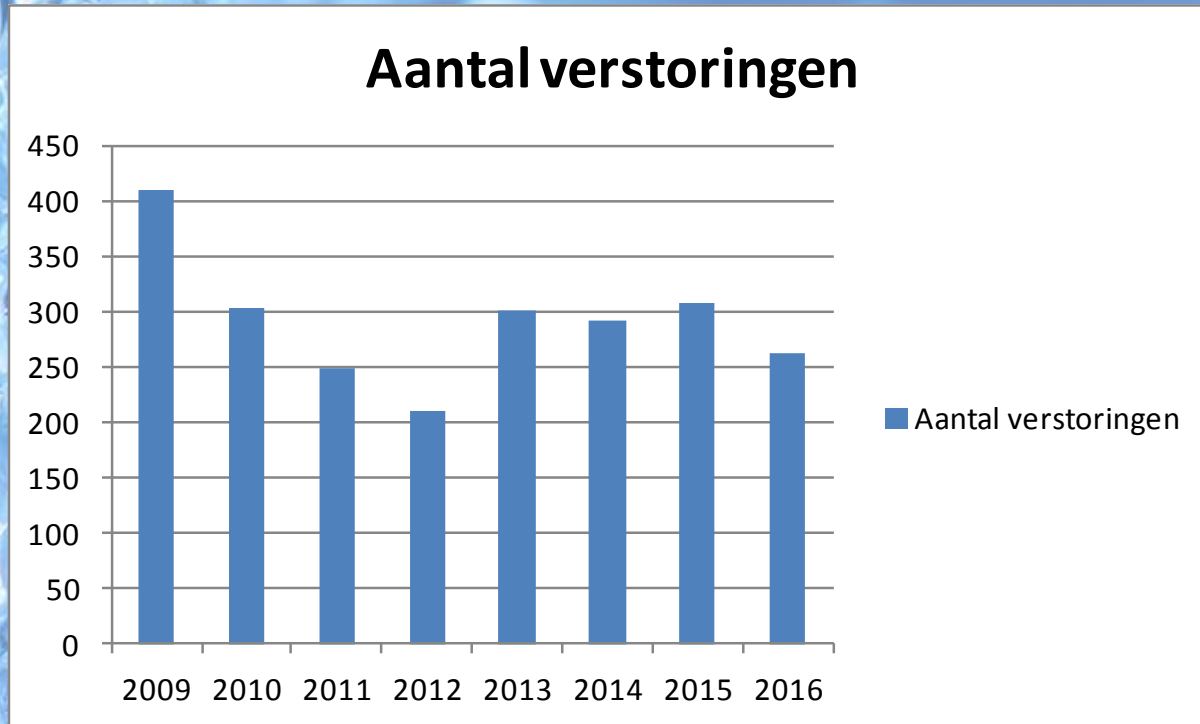

Verstoringen.

WATERSCHAPSBEDRIJF
LIMBURG

WATERSCHAPSBEDRIJF
LIMBURG

Waterschapsbedrijf Limburg is een samenwerkingsverband van Waterschap Peel en Maasvallei en Waterschap Roer en Overmaas